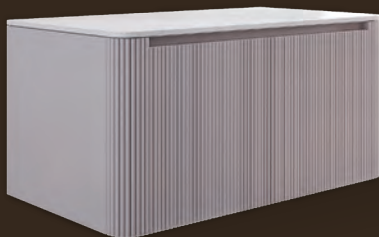

Built-in storage shelves
ด้านในตู้กระจก

ช่องจัดเก็บภายในลิ้นชัก
ตู้เฟอร์นิเจอร์ รุ่น V0914ML
สามารถเลือกสลับฟังก์ชันช่องจัดเก็บด้านใน
ลิ้นชักให้ตรงกับความต้องการของคุณได้

V0912ML

17,900.-

W 1000 x D 550 x H 520 mm.