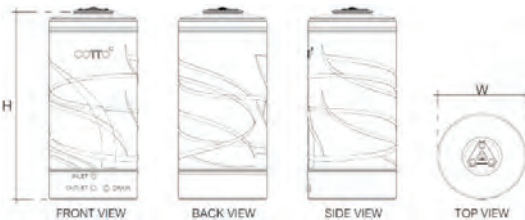

แอมลูกกลอยขนาด 3/4 นิ้ว