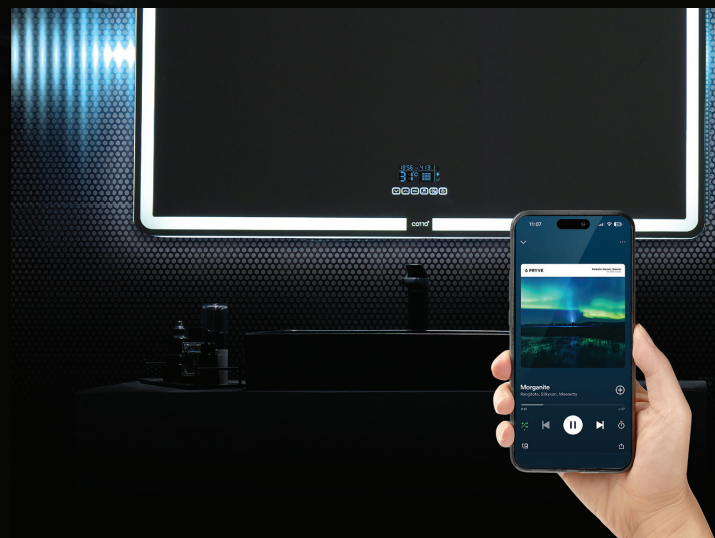

ฟังเพลงด้วยลำโพงสเตอริโอ 2 ตัว

ติดตั้งได้ง่ายและรวดเร็ว

SMART LED & BLUETOOTH MIRROR

MNB003
กระจกเงาแบบไม่มีกรอบ
พร้อมไฟ LED ลำโพงบลูทูธ
และระบบไล่ฝ้า
1,200 x 800 mm
38,500.-

MNB002
กระจกเงาแบบไม่มีกรอบ
พร้อมไฟ LED ลำโพงบลูทูธ
และระบบไล่ฝ้า
1,000 x 700 mm
29,500.-