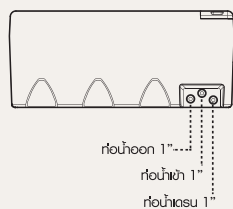

DIMENSIONS

Benchy ถูกออกแบบมาให้เหมาะสำหรับการนำไปตกแต่งสวน และเหมาะเป็นที่พักพ่อนสำหรับครอบครัวในวันหยุด เราได้เลือกใช้วัตถุดิบในการผลิตที่ปลอดภัย ทำให้ลูกค้ามั่นใจได้ในเรื่องของคุณภาพสินค้าภายใต้เครือ SCG