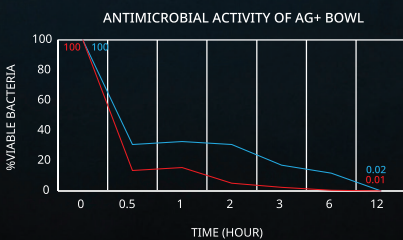

ULTRA CLEAN+ อัลตรา คลีน พลัส

สารเคลือบลดคราบสะสมของเชื้อโรคได้ 99% ภายใน 24 ชั่วโมง

ภาพจำลอง เมื่อพ่นละอองน้ำประจุบวก

ฝาปิดอัตโนมัติ ก่อนชำระล้าง ป้องกันกระจายของเชื้อโรค

ชำระล้างทรงพลัง และมีเสียงเบา

— Staphylococcus aureus ◀ ผลการทดสอบการยับยั้ง และลดการสะสมของแบคทีเรีย ได้ถึง 99% ภายใน 12 ชั่วโมง