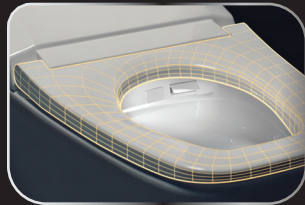

▶ Video

C10207

สุขภัณฑ์อัตโนมัติ รุ่น Verzo
ใช้น้ำ 3.8 ลิตร ระบบ Power Jet
430 x 670 x 520 mm.

45,500.-

รีโมทคอนโทรลไร้สาย มาพร้อมปุ่มกดขนาดใหญ่

ระบบฟารองนั่งอุ่น, เป่าลมอุ่น และแสงไฟสว่างอัตโนมัติ

ชำระล้างทรงพลังรวดเร็ว ด้วยระบบ Power Jet