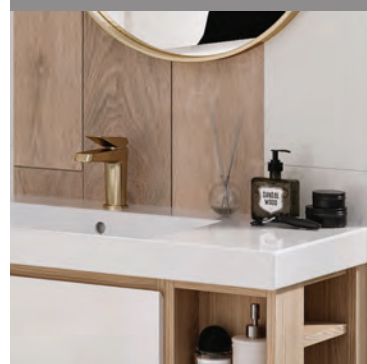

9,900.-

ราคาพร้อมอ่าง Soulnice C00647

17,890.-

หยิบใช้งานได้ง่าย
ชั้นวางของเปิดโล่งสำหรับ
ผ้าขนหนู เครื่องหอม บัวนกชชช

C00647

อ่างล้างหน้า ชนิดแขวนผนัง
รุ่น Soulnice 80
800 x 460 x 170 mm.

7,990.-

วางของที่ใช้ประจำ
พื้นที่ด้านข้างบนอ่างล้างหน้า
หยิบใช้งานง่าย เพราะได้พื้นที่เพิ่ม