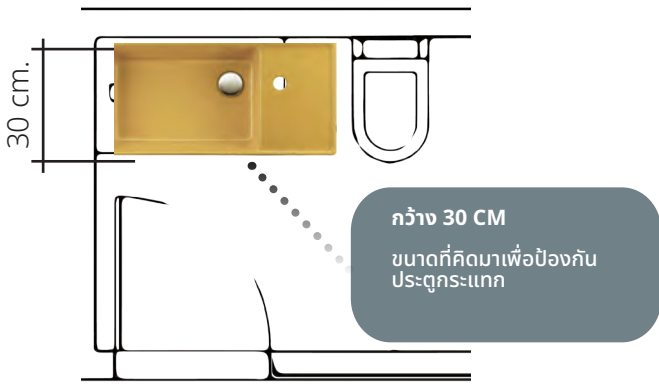

CT0267#BL
 ราวใต้อ่างล้างหน้า
890.-

CT0267#WH
 ราวใต้อ่างล้างหน้า
890.-

CT0267#DG
 ราวใต้อ่างล้างหน้า
890.-

SBOX

นิยามใหม่ของห้องน้ำขนาดกระทัดรัด ที่เต็มไปด้วยความคิดสร้างสรรค์ ออกแบบมาเพื่อไอทียุคใหม่ ไลฟ์สไตล์ ความสนุกด้วยสีสัน พร้อมการใช้งานสำหรับคุณ เพื่อให้พื้นที่ความสุขของคุณ ไม่ถูกจำกัดอีกต่อไป