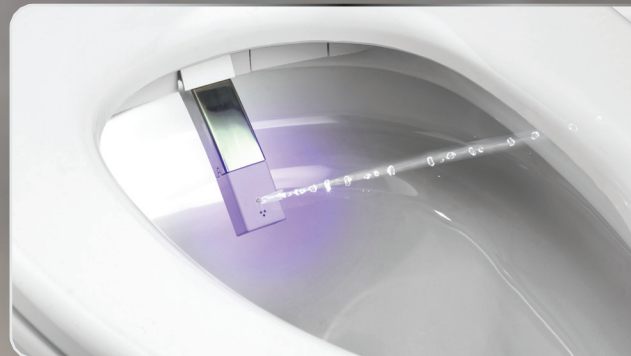

ไม่ต้องทำความสะอาดบ่อย เพราะ Stainless nozzle
ระบบกำจัดเชื้อด้วยแสง UV ที่กันฉีดชำระ
สแตนเลสอัตโนมัติ มีAnti Bac และกำจัดกลิ่นอัตโนมัติ
รวมถึงระบบปลอดภัยด้วย ELCB Water Filter