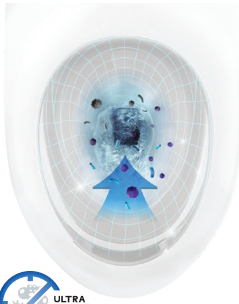

ULTRA CLEAN+

ลดการสะสม เชื้อโรค 99% ใน 24 ชม.

Concealed Messy Wiring ดีไซน์แบบซ่อนสาย