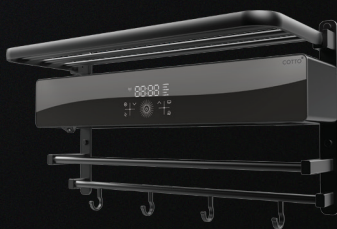

SMART TOWEL DRYER

หมดกังวลเรื่องผ้าเช็ดตัวไม่แห้งอันเป็นสาเหตุของกลิ่นอับและเชื้อรา ไม่ต้องคอยลุ้นสภาพอากาศในแต่ละวัน ด้วย Smart Towel Dryer ไอเท็มที่ควรมีคู่ห้องน้ำคุณ

ลดกลิ่นอับและเชื้อรา

ระบบเป่าแห้งเร็ว

ประสิทธิภาพฆ่าเชื้อสูง

ปลอดภัยจากรังสี UV

แนวกระจายลม
75 องศา

ตั้งเวลาทำงานได้

ควบคุมผ่านแอปฯ

SAC003

ที่ตากผ้าเช็ดตัว + ระบบเป่าแห้งฆ่าเชื้อ + ชั้นวางและขอแขวน สีดำ
600 x 320 x 128 mm.

11,990.-