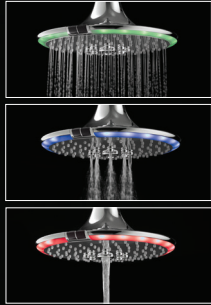

เปลี่ยนสายน้ำได้ตั้งใจ ไม่ต้องเดินท่อเพิ่ม

เปลี่ยนสายน้ำง่าย
แค่โบกมือ

สายน้ำ 3 รูปแบบ

ZF10

ฝักบัวก้านแข็ง 2 ฟังก์ชัน
พร้อมไฟ LED
4,590.-

ZF11

ฝักบัวก้านแข็ง 3 ฟังก์ชัน
พร้อมไฟ LED
4,990.-

- ปรับเซ็นเซอร์ของฝักบัวขึ้นลงได้ 35 องศา
- แสงไฟ LED เปลี่ยนตามอุณหภูมิของน้ำได้ 3 สี
- Easy Clean ทำความสะอาดง่ายเพียงใช้ปลายนิ้ว