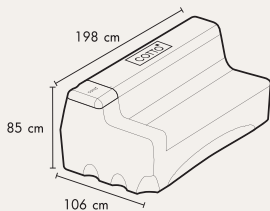

DIMENSIONS

Benchy ถูกออกแบบมาให้เหมาะสำหรับการนำไปตกแต่งสวน และเหมาะเป็นที่พักพ่อนสำหรับครอบครัวในวันหยุด เราได้เลือกใช้วัตถุดิบในการผลิตที่ปลอดภัย ทำให้ลูกค้ามั่นใจได้ในเรื่องของคุณภาพสินค้าภายใต้เครือ SCG