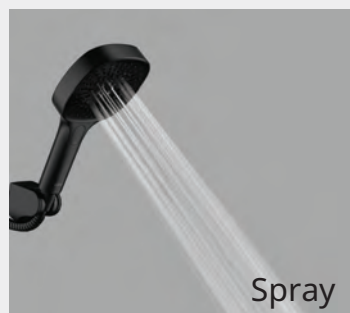

สินค้าใหม่

ZH026#GG(HM)

Brenta Series
ฝักบัวพร้อมสาย
3 ฟังก์ชัน

- 1,390.-**
- **1,590.-** #BL
- **1,990.-** #GG
- **1,990.-** #BGR

ฝักบัวพร้อมสาย 3 ฟังก์ชัน

Rain

Whirl Flow

Spray