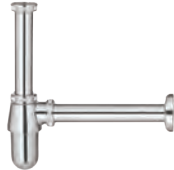

CT6809(HM)
ท่อน้ำกึ่งอ่างล้างหน้าแบบ
กระปุกยาว 24 ซม.
399.-