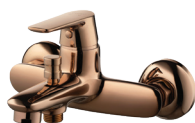

CT2345A#RG2
ก๊อกผสมลงอ่างอาบน้ำ
สีคอปเปอร์ โรส
4,690.-