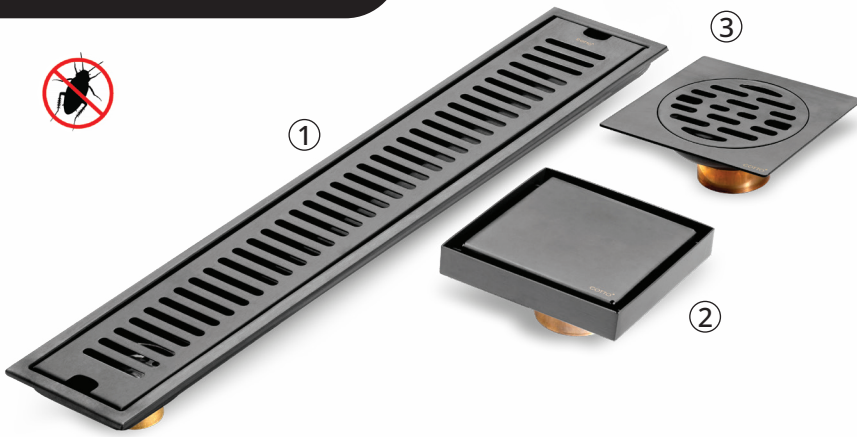

ตะแกรงกันแมลง
หลากหลายขนาด

- มีลิ้นเปิด-ปิดอัตโนมัติป้องกันแมลงจากท่อ
- วัสดุสแตนเลส SUS304
- ปูกระเบื้องทับได้ เพื่อเพิ่มความสวยงาม

①

CT6413Z1P#GG(HM)
รางน้ำทิ้งสำหรับท่อพีวีซี
ขนาด 2 นิ้ว (10*30 ซม.) สีเทาด้าน
1,129.-