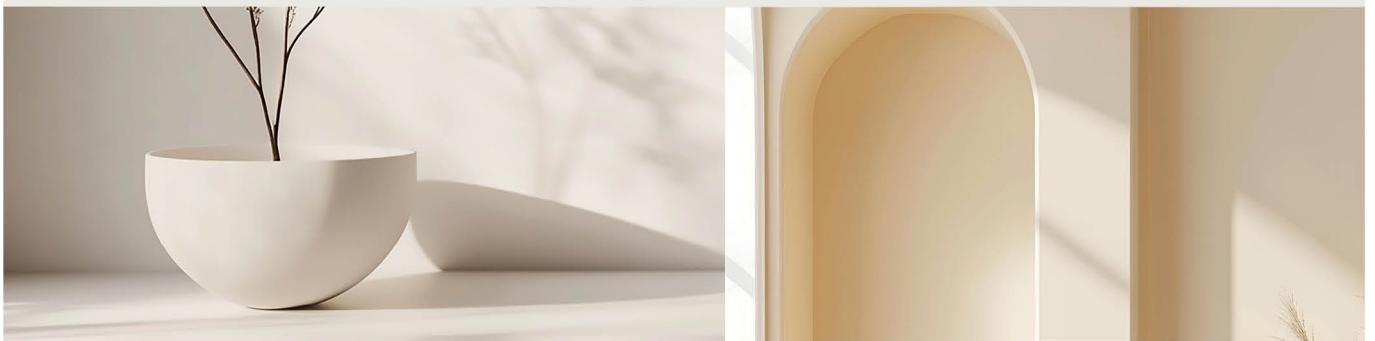

อ่างล้างหน้าที่ตอบโจทย์งานดีไซน์สมัยใหม่
ด้วยความบางของขอบลดทอนรูปทรง
ให้โค้งมน พร้อมสีสันทหลากหลาย

SENSATION
SERIE

SENSATION DESIGN

COTTO's specialized design and manufacturing approach refines shapes with a slim and features a color palette that caters to all preferences. การออกแบบและเทคนิคการผลิตอย่างล้ำหน้าแบบเฉพาะของ COTTO ลดทอนรูปทรง พร้อมความบางของดีไซน์ รวมถึงสีที่ตอบโจทย์ทุกสไตล์ และทุกความต้องการได้อย่างสมบูรณ์แบบ

PERFECT
APPEARANCE
WITH SOFT EDGE
& SLIM LOOK

Ultra-Slim washbasin design,
providing a durable, anti-crazing
Product suitable for warm and cold water.
ขอบบางแบบ Perfect Appearance
เหมาะกับการใช้งานทั้งน้ำร้อนน้ำเย็น