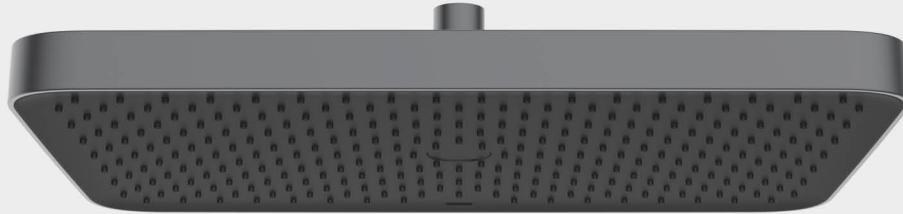

COMPLEMENTARY

หัวฝักบัวก้านแข็ง

ขนาด 360x240 mm

■ ZF17V

Serenity Series
หัวฝักบัวก้านแข็ง
ขนาด 12 นิ้ว

- #CR สโครม **10,900.-**
- #BL สีดำ **11,990.-**
- #GG สีเทาเข้ม **12,900.-**

■ ZF18V

Serenity Series
หัวฝักบัวก้านแข็ง
ขนาด 12 นิ้ว

- #CR สโครม **9,900.-**
- #BL สีดำ **10,900.-**
- #GG สีเทาเข้ม **11,900.-**