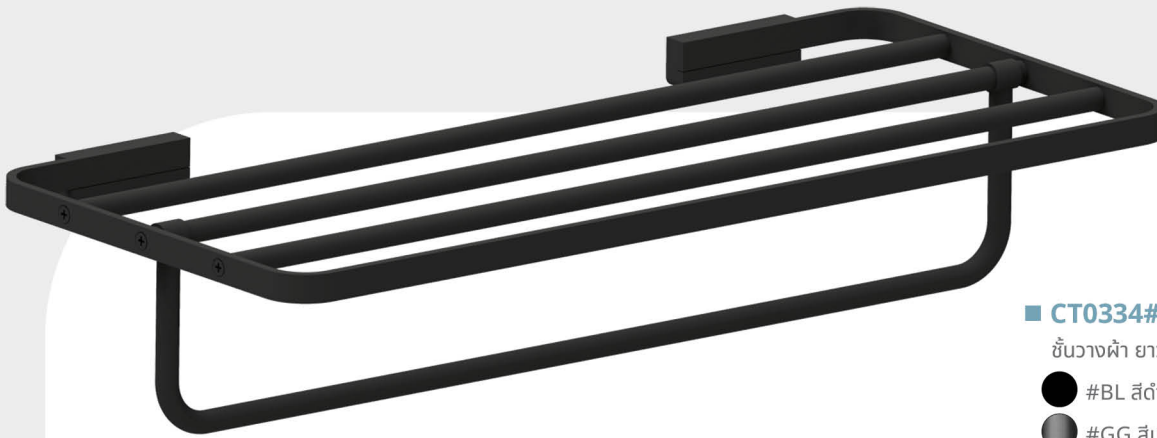

กระจกเงากรอบอลูมิเนียม
สีดำ กระจกหนา 3 มม.
505 x 705 มม.

1,970.-

กระจกกรอบอลูมิเนียม
น้ำหนักเบา ไม่ขึ้นสนิม

กันน้ำ

กันปลวก

ติดตั้งได้ทั้งแนวตั้ง
และแนวนอน

COMPLEMENTARY

AVA SERIES