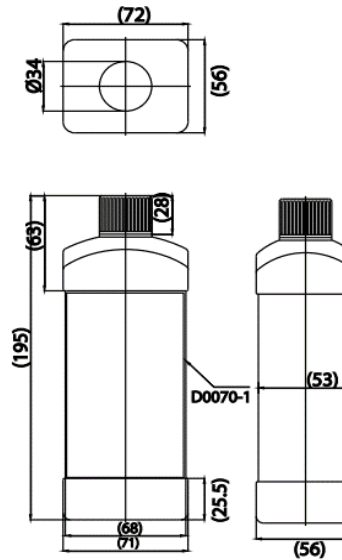

CLAENER Series

CT696(0.5L) ผลิตภัณฑ์ทำความสะอาดเนกประสงค์ ปริมาณ 500 ML.
CT696(0.5L) NATURAL MULTI-PURPOSE CLEANER 500 ML.
Barcode 8852410696012
Material No. Z236CT696X05LXXX18

จดขาย

1. เพิ่มความเงางาม ถนอมอายุการใช้งานไม่ทำลายพื้นผิวผลิตภัณฑ์ไม่ทิ้งคราบหลังใช้งาน
2. ป้องกันเชื้อรา ขจัดกลิ่นเหม็นอับ ย่อยสลายคราบไขมัน ป้องกันท่อน้ำอุดตัน
3. ผลิตภัณฑ์จากธรรมชาติ ไม่ทิ้งสารตกค้าง
4. ปลอดภัยต่อกระจก ปลอดภัยโลหะหนักและกรดเคมีที่ทำลายน้ำ
5. ผ่านการรับรองมาตรฐานฉลากเขียว

ลักษณะสินค้า

- ขีน/กล่อง : 20
- น้ำหนักชิ้นงานรวมกล่องใน (Kg) : 0.6
- น้ำหนักชิ้นงานรวมกล่องนอก (Kg) : 12.0

แนะนำวิธีการใช้งาน

ใช้เพื่อทำความสะอาดผลิตภัณฑ์ก๊อกน้ำ สุขภัณฑ์และผลิตภัณฑ์อื่นๆ

Siam Sanitary Ware Co.,Ltd. / Siam Sanitary Fittings Co.,Ltd.
36/11 Viphavadee Rangsit Rd, Sanam Bin, Donmuang, Bangkok 10210. Thailand
Tel : + 66 (0) 2973-5040-54
Fax : + 66 (0) 2973-3470
www.cotto.com
COTTO Studio
Tel : + 66 (0) 2973-5040-54
Center (Donmuang ,Bangkok) : +66 (0) 2521-7777

The company reserves the right to change any of the details in the document without prior notice

COTTO
Fixing
Service

ปรึกษาผู้เชี่ยวชาญ

Tel : 02-521-7777 ต่อ 3
Line : @Fixingservice