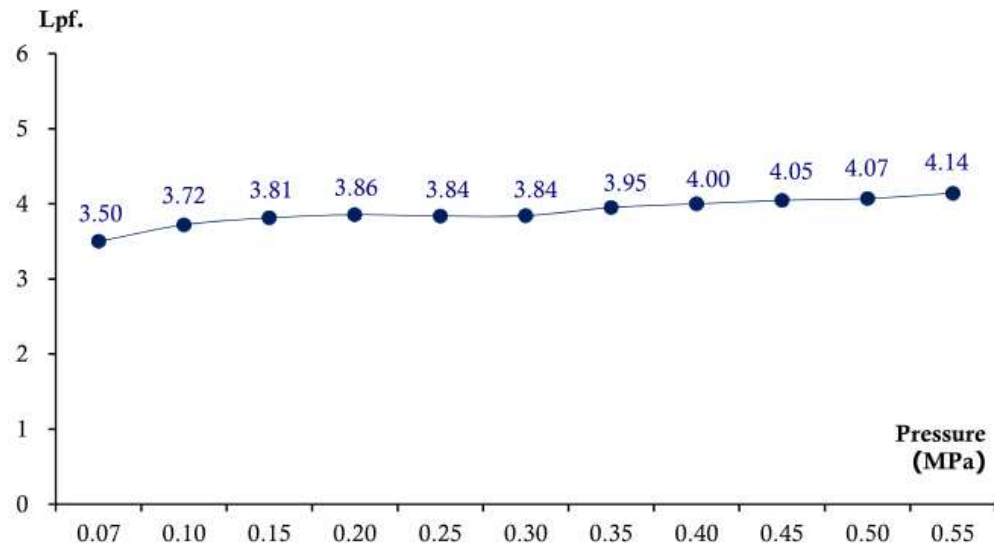

TOILET FLUSH VALVE

CT458XNL(90CM.) ฟลัชวาล์วโกลสขัณฑ์มีลิ้นในตัวชนิด BACK INLET ความยาวท่อ 90 ซม.
CT458XNL(90CM.) SELF-LOCKED TOILET FLUSH VALVE/BACK INLET 90 CM.
Barcode 8852410458405
Material No. Z233CT458XNL90CM11

จดขาย

1. Extra Chrome : ชุบผิว nickel-chromium หนาถึง 8 ไมครอน
2. ทำจากทองเหลืองคุณภาพสูง วัสดุแข็งแรง ทนทานการกัดกร่อนของตะกอนสิ่งสกปรกที่มาทับน้ำ
3. ผ่านการทดสอบแรงดัน (Test Leak) ที่ 17.5 bar

ลักษณะสินค้า

- ชื่น/กลอง : 1
- น้ำหนักชิ้นงานรวมกลองใน (Kg) : 3.9
- น้ำหนักชิ้นงานรวมกลองนอก (Kg) : 3.9

รายละเอียดสินค้า

- แรงดันน้ำแนะนำ 0.7 - 7.5 บาร์
- ติดตั้งแบบ Back Inlet

แนะนำวิธีการใช้งาน

ใช้ติดตั้งร่วมกับโกลสขัณฑ์แบบ BACK INLET