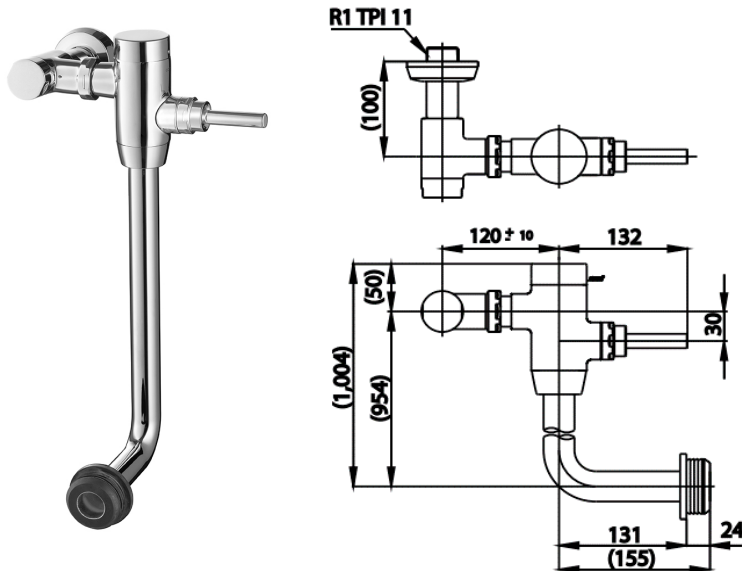

TOILET FLUSH VALVE

CT458XNL(90CM.) ฟลัชวาล์วโกลสขัณฑ์มีลิ้นในตัวชนิด BACK INLET ความยาวท่อ 90 ซม.
CT458XNL(90CM.) SELF-LOCKED TOILET FLUSH VALVE/BACK INLET 90 CM.
Barcode 8852410458405
Material No. Z233CT458XNL90CM11

จดขาย

1. Extra Chrome : ชุบผิว nickel-chromium หนาถึง 8 ไมครอน
2. ทำจากทองเหลืองคุณภาพสูง วัสดุแข็งแรง ทนทานการกัดกร่อนของตะกอนสิ่งสกปรกที่มาทับน้ำ
3. ผ่านการทดสอบแรงดัน (Test Leak) ที่ 17.5 bar

ลักษณะสินค้า

- ชื่น/กลอง : 1
- น้ำหนักชิ้นงานรวมกลองใน (Kg) : 3.9
- น้ำหนักชิ้นงานรวมกลองนอก (Kg) : 3.9

รายละเอียดสินค้า

- แรงดันน้ำแนะนำ 0.7 - 7.5 บาร์
- ติดตั้งแบบ Back Inlet

แนะนำวิธีการใช้งาน

ใช้ติดตั้งร่วมกับโกลสขัณฑ์แบบ BACK INLET