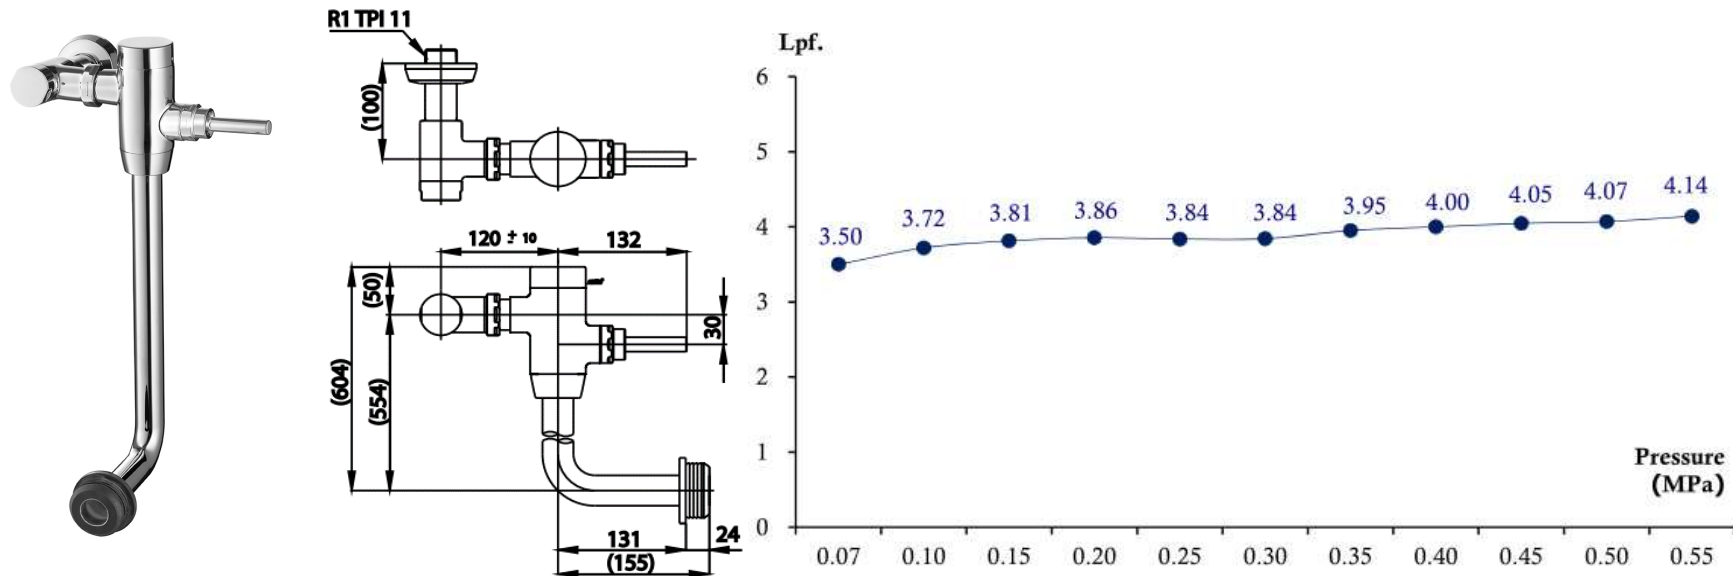

TOILET FLUSH VALVE

CT458XNL(50CM.) ฟลัชวาล์วโถสุขภัณฑ์มีลิ้นในตัวชนิด BACK INLET ความยาวท่อ 50 ซม.

CT458XNL(50CM.) SELF-LOCKED TOILET FLUSH VALVE/BACK INLET 50 CM.

Barcode 8852410458368

Material No. Z233CT458XNL50CM11

จดขาย

1. Extra Chrome : ชุบผิว nickel-chromium หนาถึง 8 ไมครอน
2. ทำจากทองเหลืองคุณภาพสูง วัสดุแข็งแรง ทนทานการกัดกร่อนของตะกอนสิ่งสกปรกที่มาทับถม
3. ผ่านการทดสอบแรงดัน (Test Leak) ที่ 17.5 bar

ลักษณะสินค้า

- ชิ้น/กล่อง : 1
- น้ำหนักชิ้นงานรวมกล่องใน (Kg) : 3.5
- น้ำหนักชิ้นงานรวมกล่องนอก (Kg) : 3.5

รายละเอียดสินค้า

- แรงดันน้ำแนะนำ 0.7 - 7.5 บาร์
- ติดตั้งแบบ Back Inlet

แนะนำวิธีการใช้งาน

ใช้ติดตั้งร่วมกับโถสุขภัณฑ์แบบ BACK INLET